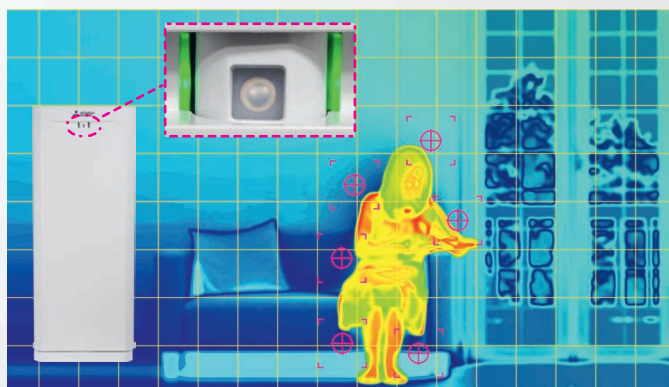

Čistička vzduchu

MA-E100R-E

Inteligentná funkcia MA-E100R-E ponúka obzvlášť spoľahlivé čistenie vzduchu v ordináciach lekárov, reštauráciach, alebo učebniach. I-see senzor detekuje prítomnosť osôb a prúd vzduchu smeruje do príslušných oblastí v miestnosti.

I-see senzor analyzuje priestor a detekuje prítomnosť osôb

I-see senzor rozdeľuje monitorovaný priestor na raster so 752 časťami (8 zvislých x 94 vodorovných polí). Pokiaľ I-see senzor rozpozná prítomnosť osoby, prúd vzduchu sa nastaví príslušným smerom. Po stlačení spúšťacieho tlačidla senzor prehľadá miestnosť v šírke 150°. Na základe teploty a pohybu je schopný rozpoznáť osoby.

Pokiaľ I-see senzor rozpozná osobu, nasmeruje prúd vzduchu na ňu.

Ak I-see senzor nelokalizuje v priestore osobu, prúd vzduchu obehne celý priestor.

Integrovaný HEPA filter

- 1 Predradený filter
- 2 HEPA filter
- 3 Filter s aktívnym uhlím

Možnosť otočenia o 90° a senzor PM2,5

- Detekčný systém PM2,5 s vysokovýkonným senzorom prachu.
- Regulácia čistoty vzduchu prostredníctvom detekcie častíc menších ako 0,5 µm.
- Vďaka krytu s možnosťou otočenia o 90° dosiahne do všetkých priestorov v miestnosti.