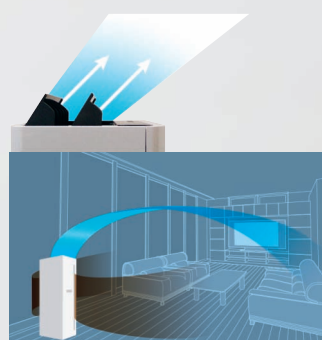

Čistička vzduchu

MA-E100R-E

Inteligentná funkcia MA-E100R-E ponúka obzvlášť spoľahlivé čistenie vzduchu v ordináciach lekárov, reštauráciach, alebo učebniach. I-see senzor detekuje prítomnosť osôb a prúd vzduchu smeruje do príslušných oblastí v miestnosti.

I-see senzor analyzuje priestor a detekuje prítomnosť osôb

I-see senzor rozdeľuje monitorovaný priestor na raster so 752 časťami (8 zvislých x 94 vodorovných polí). Pokiaľ I-see senzor rozpozná prítomnosť osoby, prúd vzduchu sa nastaví príslušným smerom. Po stlačení spúšťacieho tlačidla senzor prehľadá miestnosť v šírke 150°. Na základe teploty a pohybu je schopný rozpoznáť osoby.

Pokiaľ I-see senzor rozpozná osobu, nasmeruje prúd vzduchu na ňu.

Ak I-see senzor nelokalizuje v priestore osobu, prúd vzduchu obehne celý priestor.

Integrovaný HEPA filter

- 1 Predradený filter
- 2 HEPA filter
- 3 Filter s aktívnym uhlím

Možnosť otočenia o 90° a senzor PM2,5

- Detekčný systém PM2,5 s vysokovýkonným senzorom prachu.
- Regulácia čistoty vzduchu prostredníctvom detekcie častíc menších ako 0,5 µm.
- Vďaka krytu s možnosťou otočenia o 90° dosiahne do všetkých priestorov v miestnosti.