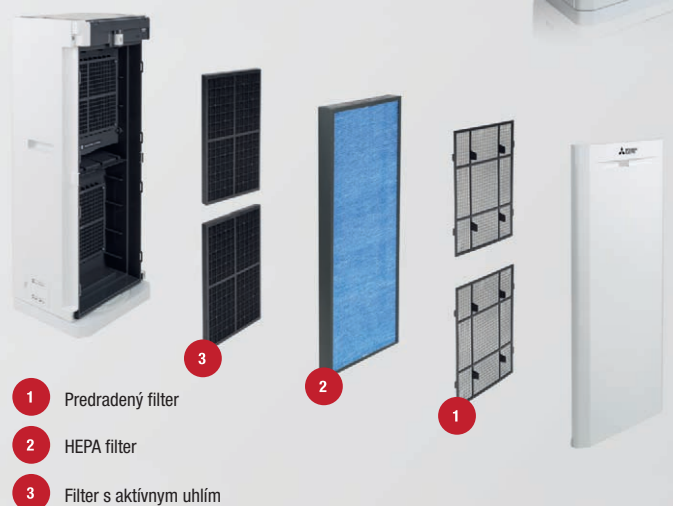

I-see senzor analyzuje priestor a detekuje prítomnosť osôb

I-see senzor rozdeľuje monitorovaný priestor na raster so 752 časťami (8 zvislých x 94 vodorovných polí). Pokiaľ I-see senzor rozpozná prítomnosť osoby, prúd vzduchu sa nastaví príslušným smerom. Po stlačení spúšťacieho tlačidla senzor prehľadá miestnosť v šírke 150°. Na základe teploty a pohybu je schopný rozpoznáť osoby.

Pokiaľ I-see senzor rozpozná osobu, nasmeruje prúd vzduchu na ňu.

Ak I-see senzor nelokalizuje v priestore osobu, prúd vzduchu obehne celý priestor.

Integrovaný HEPA filter

- 1 Predradený filter
- 2 HEPA filter
- 3 Filter s aktívnym uhlím

Možnosť otočenia o 90° a senzor PM2,5

- Detekčný systém PM2,5 s vysokovýkonným senzorom prachu.
- Regulácia čistoty vzduchu prostredníctvom detekcie častíc menších ako 0,5 µm.
- Vďaka krytu s možnosťou otočenia o 90° dosiahne do všetkých priestorov v miestnosti.