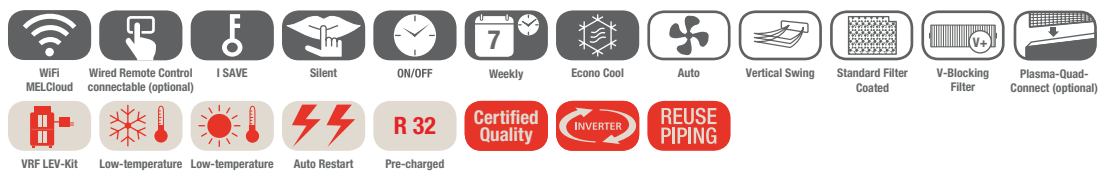

## Nástěnné jednotky Premium Design Split-Inverter / chlazení nebo topení

#### Filtr

- Vzduchový filtr s vrstvou stříbrných iontů
- Filtr V-Blocking, sériově integrovaný
- Čtyřvrstvý plazmový filtr Connect (volitelné příslušenství)\*

#### Wi-Fi adaptér MELCloud

- Standardně je v systému integrován Wi-Fi adaptér MELCloud

#### Dálkové ovládání s infračerveným přenosem s funkcí týdenního časovače v základní výbavě

\* Pro čtyřvrstvý plazmový filtr Connect je nutné nad nástěnnou jednotkou naplánovat více prostoru (přibližně o 110 mm více).