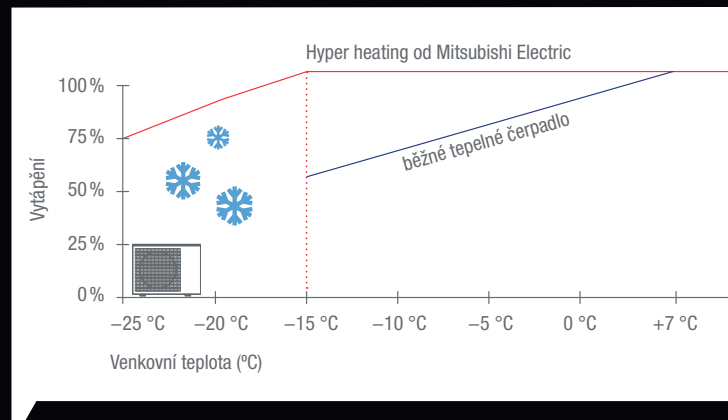

Hyper heating //

Hyper heating technologie

Hyper heating technologie byla vyvinuta firmou Mitsubishi Electric speciálně pro velmi chladné podnebí. Tato technologie zlepšuje topný výkon systému a umožňuje udržovat 100% topný výkon do venkovní teploty -15 °C a garantuje chod režimu vytápění do venkovní teploty -25 °C .

Výhody

- 100 % topný výkon do venkovní teploty -15 °C .
- Garantovaný chod v režimu vytápění do venkovní teploty -25 °C .
- Vysoká sezónní energetická účinnost.