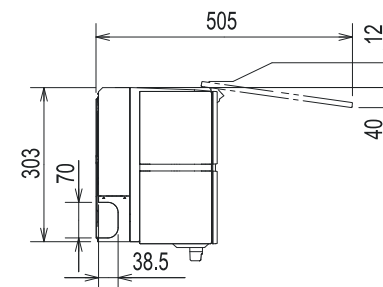

*\*V době tisku brožury nebyla Amazon Alexa lokalizována pro ČR.*

Instalace do otopného systému (ENG video)

MELCloud pro domácnosti (ENG video)

**Rozměry vnitřní jednotky Diamond (MSZ-LN)**

Dálkové ovládání:	
MSZ-LN18/25/35/50/60VG2 W	MSZ-LN18/25/35/50/60VG2, R, B