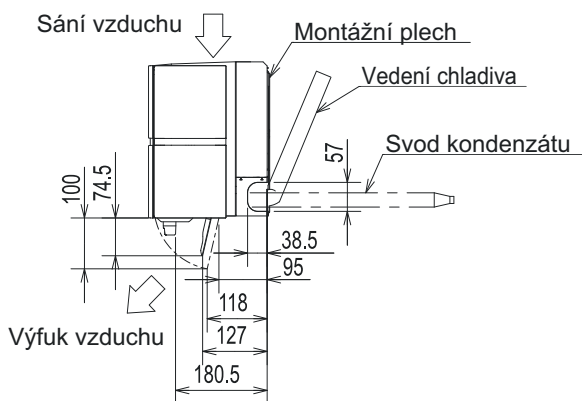

*\*V době tisku brožury nebyla Amazon Alexa lokalizována pro ČR.*

Instalace do otopného systému (ENG video)

MELCloud pro domácnosti (ENG video)

**Rozměry vnitřní jednotky Diamond (MSZ-LN)**

Dálkové ovládání:	
MSZ-LN18/25/35/50/60VG2 W	MSZ-LN18/25/35/50/60VG2, R, B