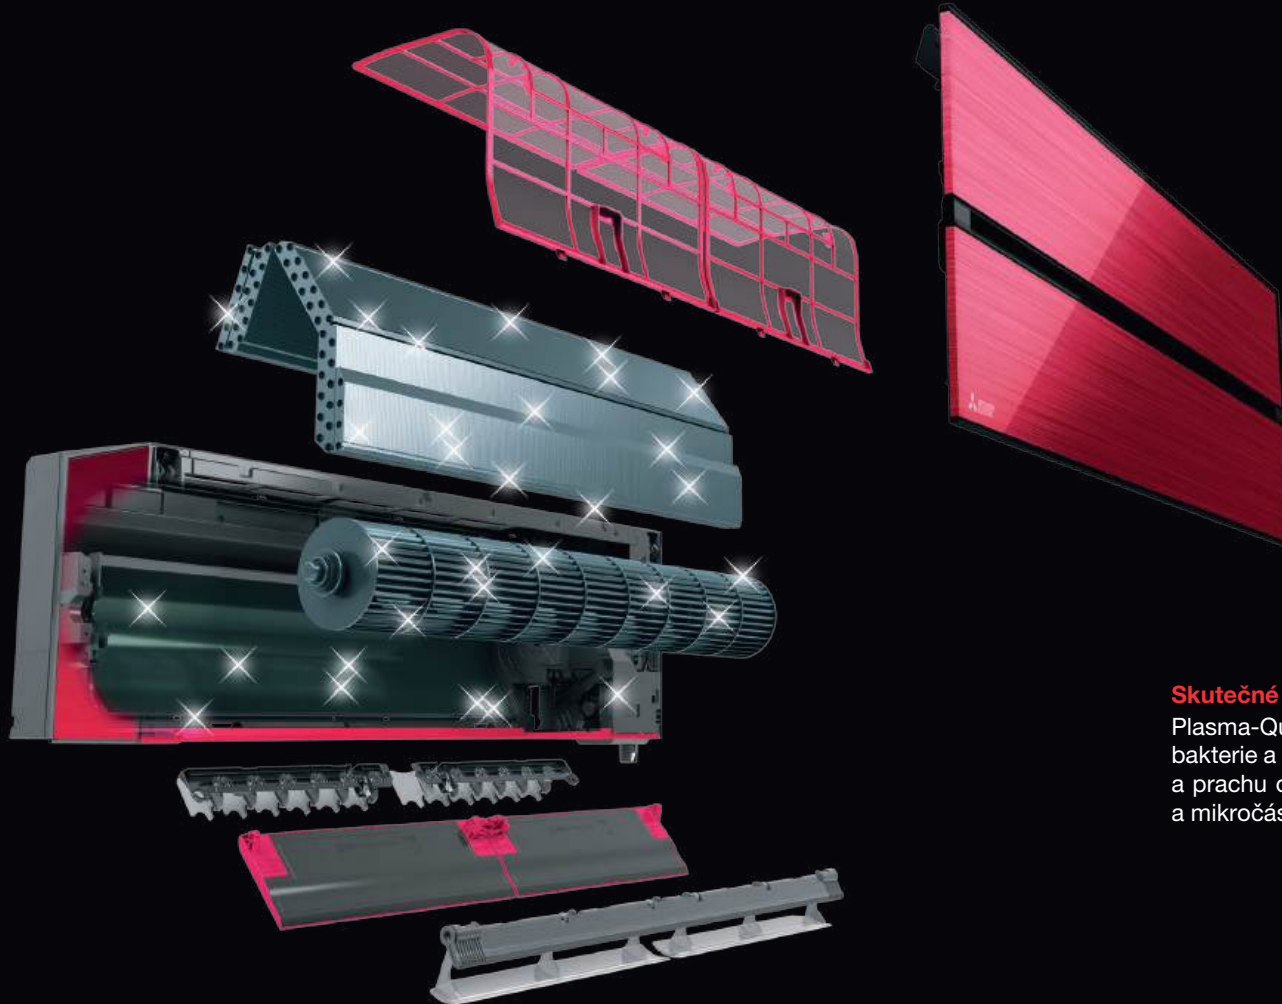

Plasma-Quad-Plus //

Skutečné hodnoty uvnitř zařízení

Plasma-Quad-Plus filtr funguje jako elektrický závěs, který přicházející bakterie a viry ze vzduchu zneškodňuje. Kromě bakterií, virů, alergenů a prachu odstraňuje Plasma-Quad-Plus filtr také velmi účinně plísňe a mikročástice.