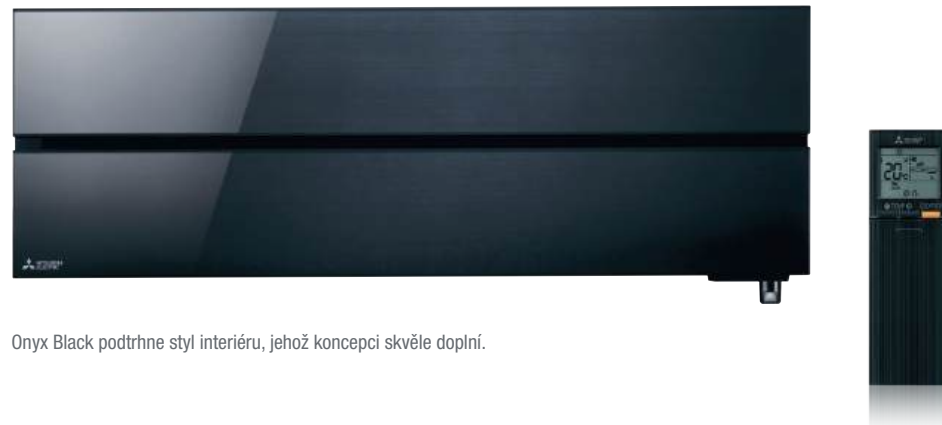

## Špičkový design //

Onyx Black podtrhne styl interiéru, jehož koncepci skvěle doplní.

Mistrně provedená technologie lakování povrchu pláště nástěnných jednotek Diamond vytváří jemný design s pocítem hloubky barvy a prvotřídní kvalitu zpracování.