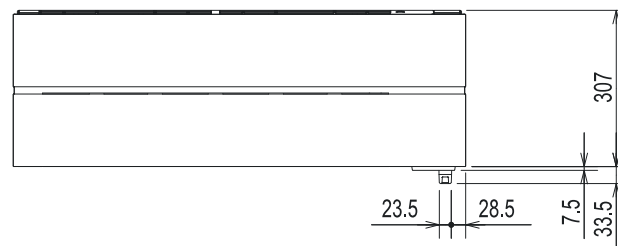

*\*V době tisku brožury nebyla Amazon Alexa lokalizována pro ČR.*

Instalace do otopného systému (ENG video)

MELCloud pro domácnosti (ENG video)

**Rozměry vnitřní jednotky Diamond (MSZ-LN)**

Dálkové ovládání:	
MSZ-LN18/25/35/50/60VG2 W	MSZ-LN18/25/35/50/60VG2, R, B