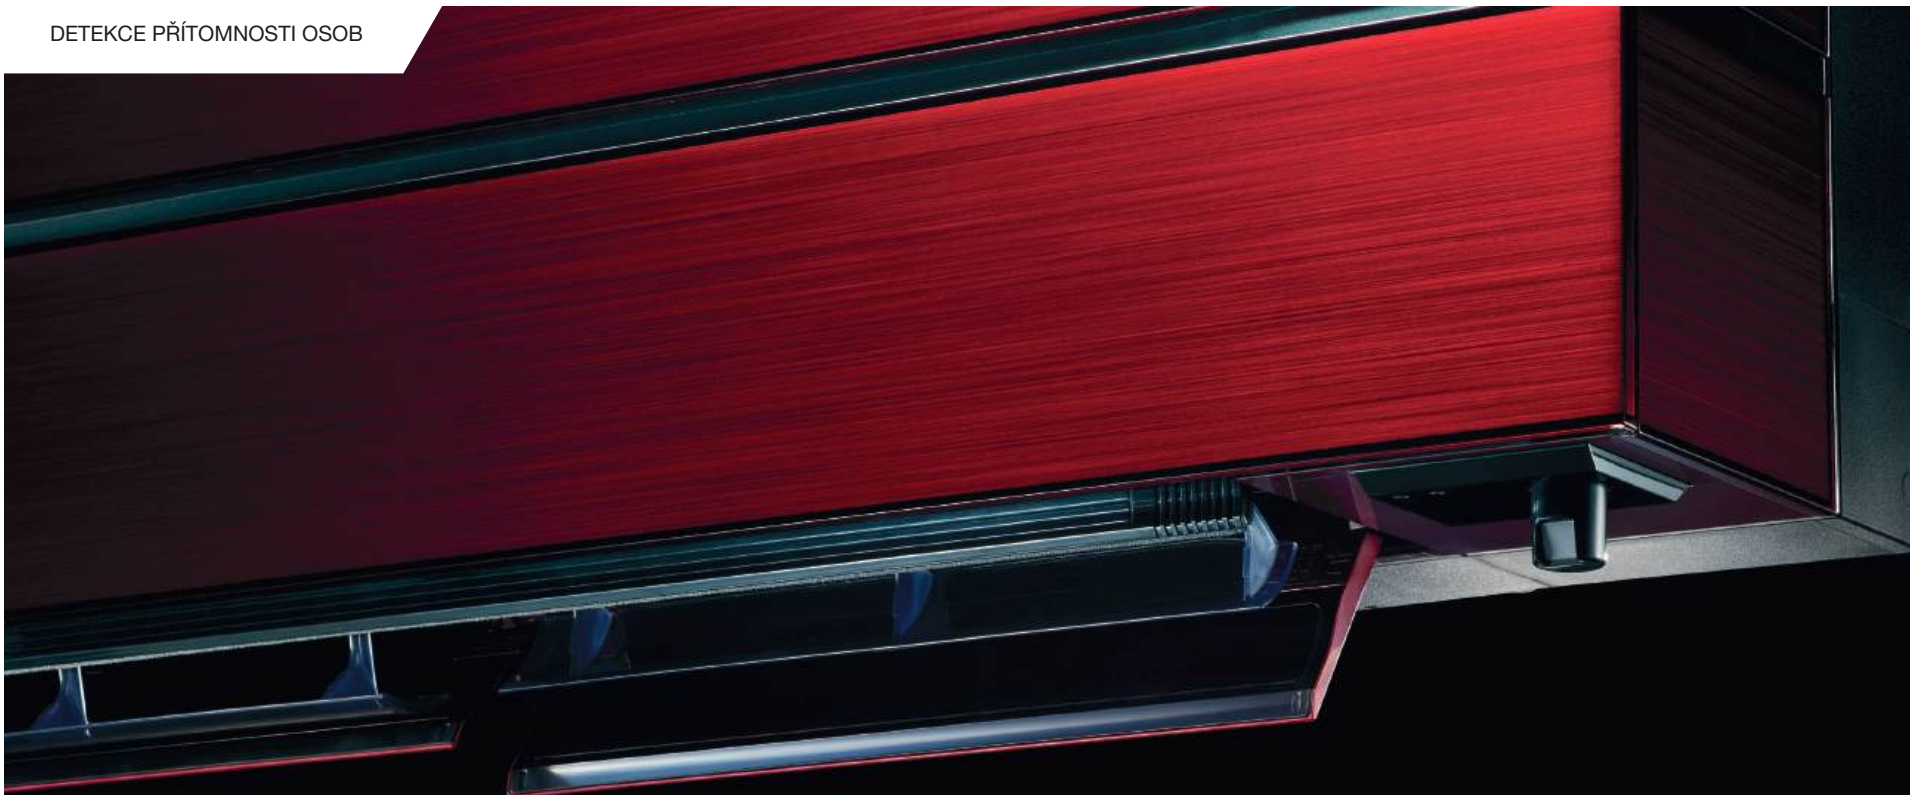

Dělené výdechové žaluzie

Nástěnná jednotka Diamond je vybavena dělenými samostatně ovládanými výdechovými žaluziemi. Proudění vzduchu tak můžete nastavit do různých směrů a tím vytvořit v místnosti mimořádně příjemné klima.