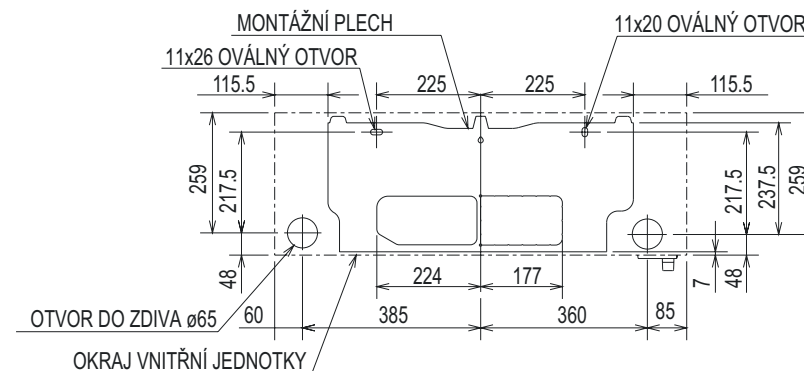

*\*V době tisku brožury nebyla Amazon Alexa lokalizována pro ČR.*

Instalace do otopného systému (ENG video)

MELCloud pro domácnosti (ENG video)

**Rozměry vnitřní jednotky Diamond (MSZ-LN)**

Dálkové ovládání:	
MSZ-LN18/25/35/50/60VG2 W	MSZ-LN18/25/35/50/60VG2, R, B