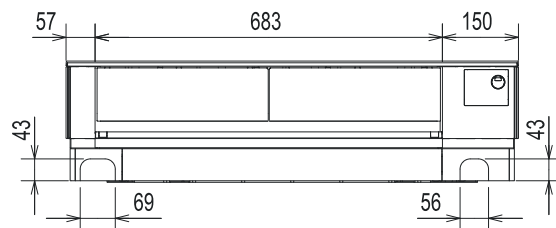

*\*V době tisku brožury nebyla Amazon Alexa lokalizována pro ČR.*

Instalace do otopného systému (ENG video)

MELCloud pro domácnosti (ENG video)

**Rozměry vnitřní jednotky Diamond (MSZ-LN)**

Dálkové ovládání:	
MSZ-LN18/25/35/50/60VG2 W	MSZ-LN18/25/35/50/60VG2, R, B