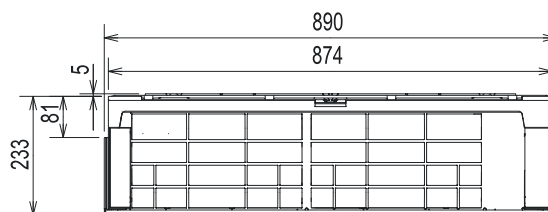

*\*V době tisku brožury nebyla Amazon Alexa lokalizována pro ČR.*

Instalace do otopného systému (ENG video)

MELCloud pro domácnosti (ENG video)

**Rozměry vnitřní jednotky Diamond (MSZ-LN)**

Dálkové ovládání:	
MSZ-LN18/25/35/50/60VG2 W	MSZ-LN18/25/35/50/60VG2, R, B