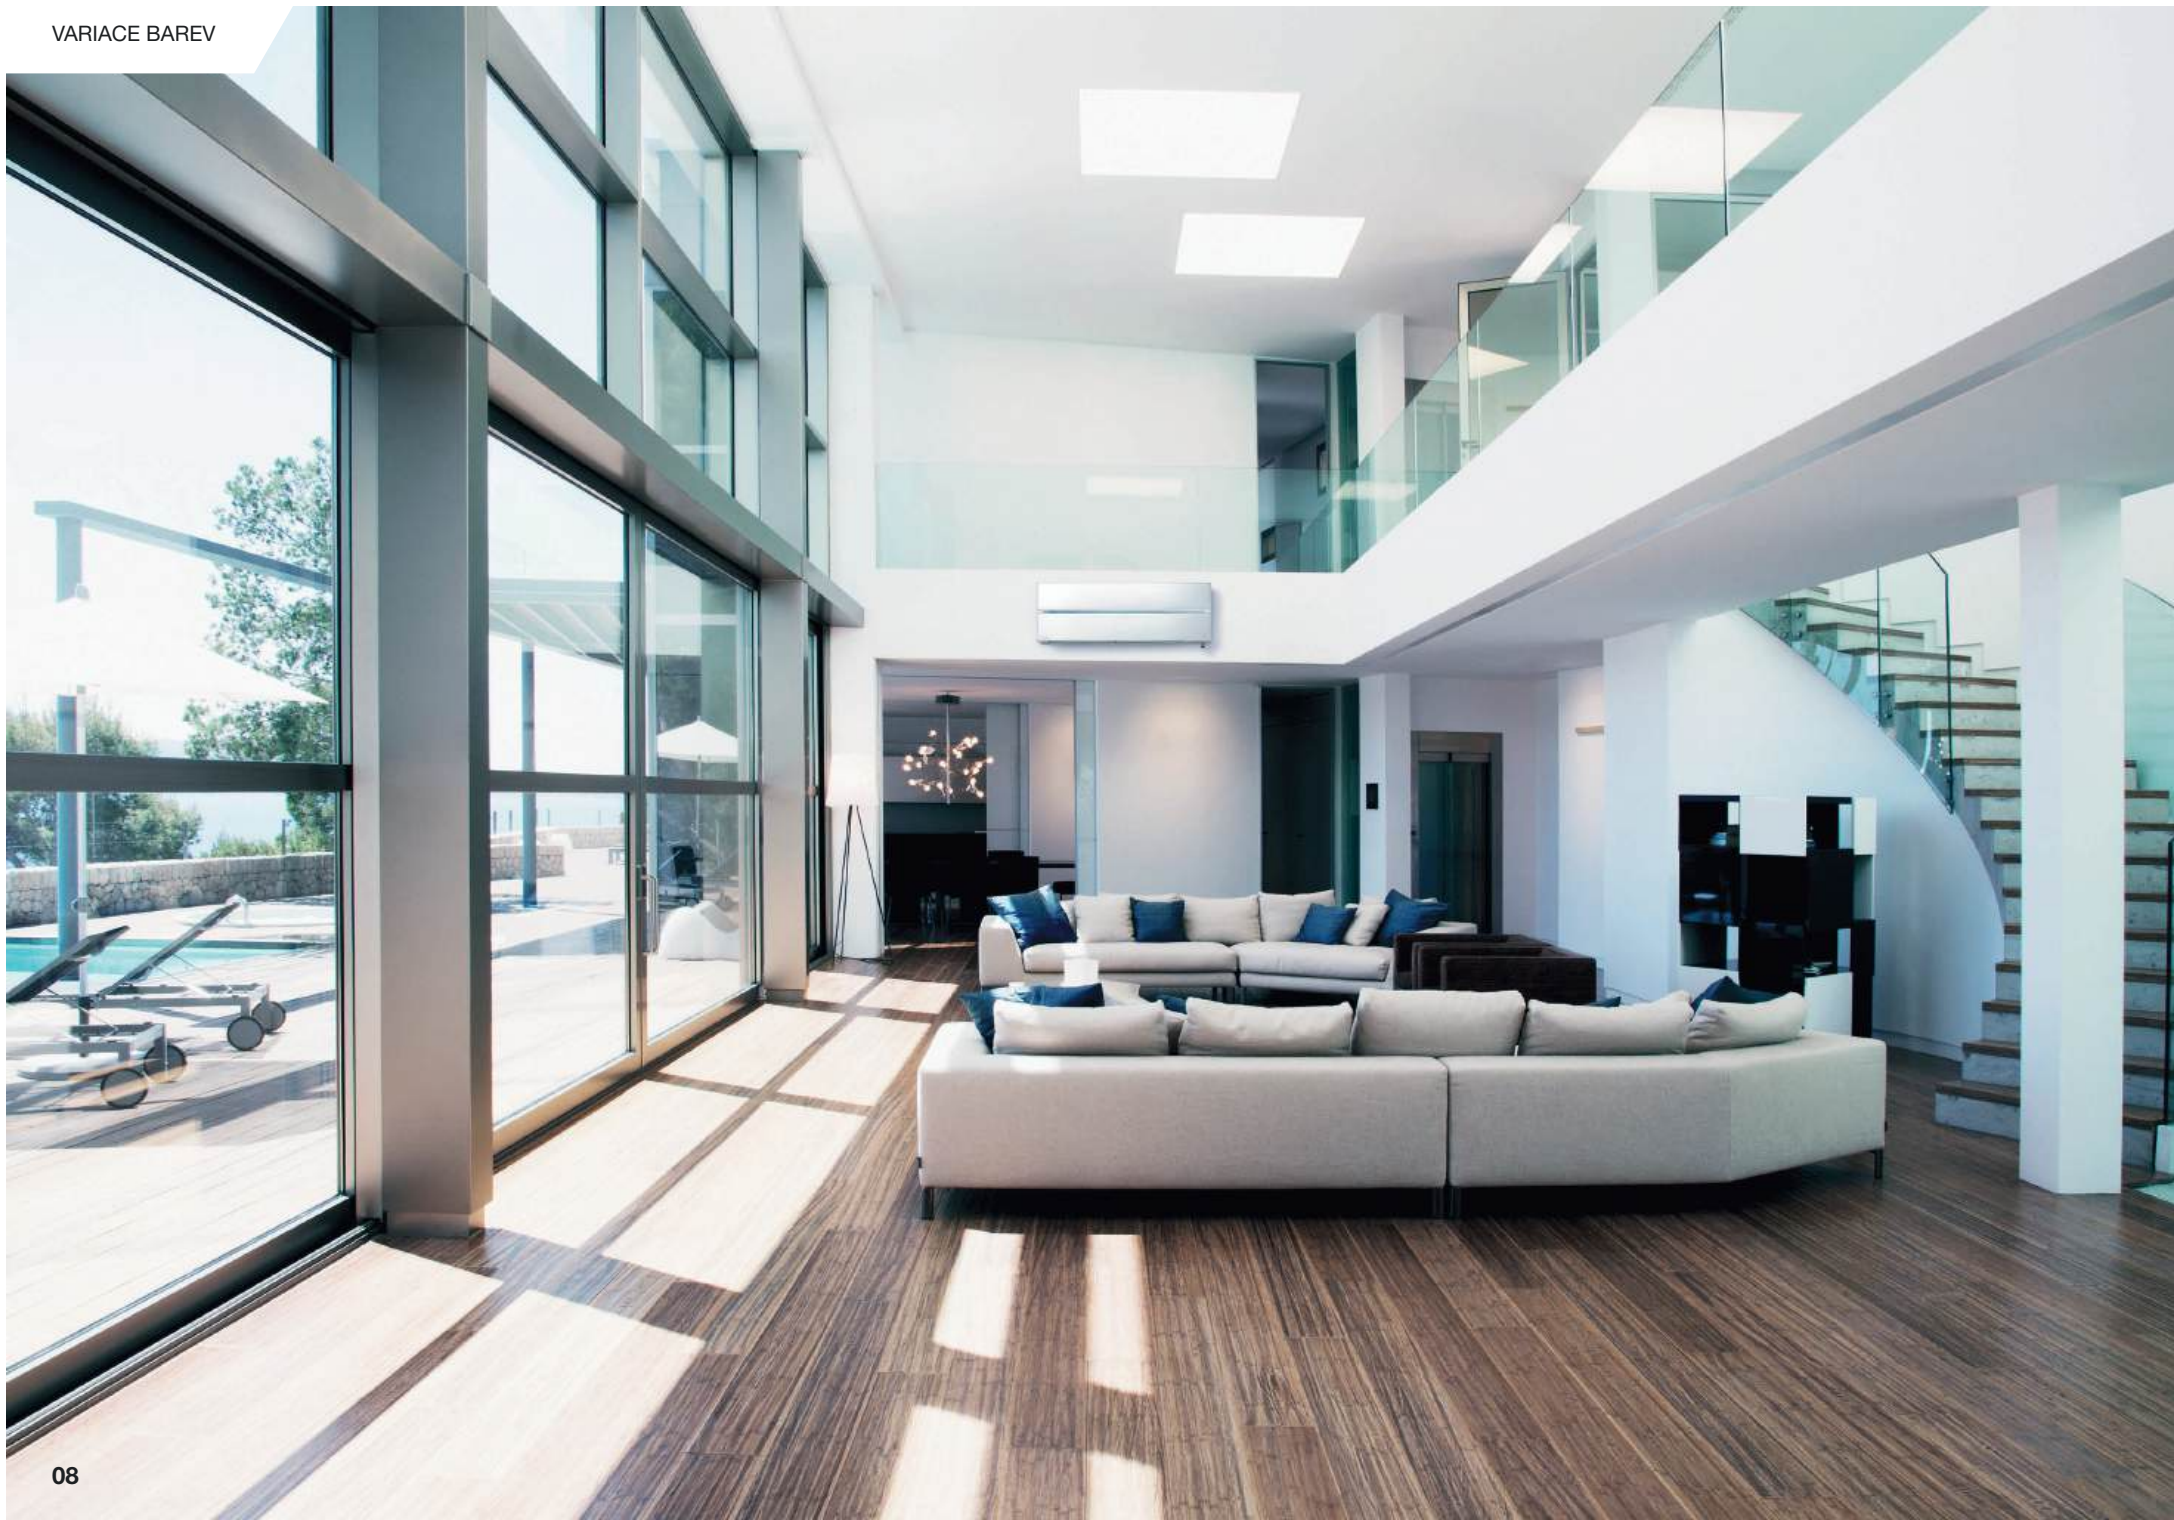

## Špičkový design //

Natural White a Pearl White jsou elegantním řešením v interiéru.  
Vynikne zejména proti tmavým stěnám, kde vytvoří moderní kontrast.